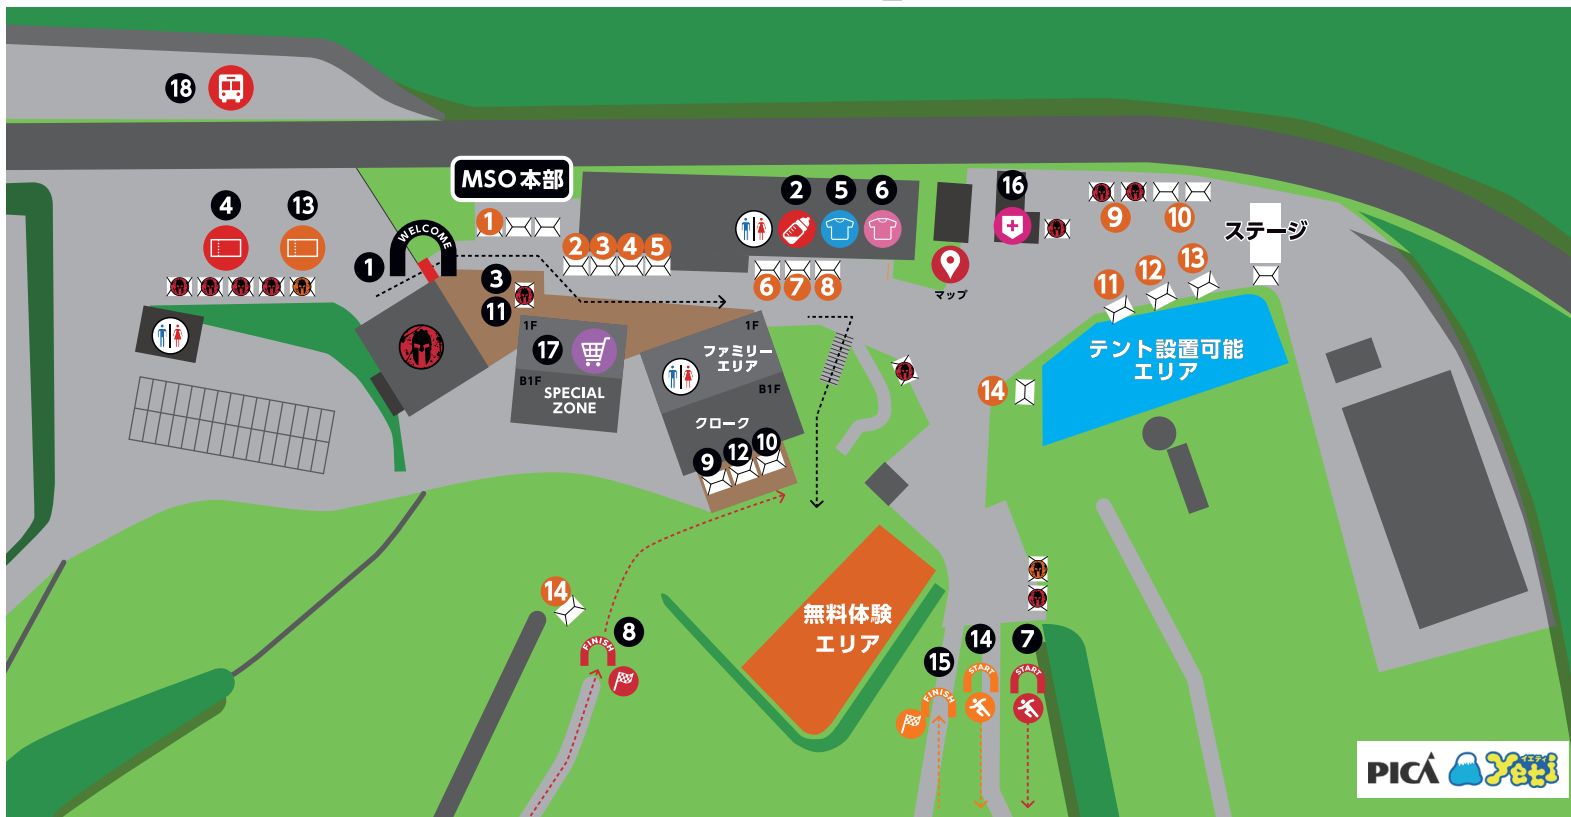

# Area Map エリアマップ

会場内は**全面禁煙**となります

- 1 裾野市観光協会
- 2 タコライス 478
- 3 フクロウカフェ
- 4 ミミコーヒー
- 5 赤チャリ商店
- 6 山本商店
- 7 流星
- 8 イートミーカフェ
- 9 TIPNESS
- 10 Biggest Tent
- 11 DEFENDER
- 12 POWER BREATHE
- 13 Phiten
- 14 Optimum Nutrition

Booth

- 1 入場口  
Entrance
- 2 授乳室  
Babyroom
- 3 インフォメーション  
Information
- 4 受付  
Registration
- 5 男性更衣室  
Men's Changing
- 6 女性更衣室  
Women's Changing
- 7 スタート  
Start
- 8 フィニッシュ  
Finish
- 9 完走メダル受取所  
Finisher Medal
- 10 完走Tシャツ受取所  
Finisher T-shirt
- 11 リザルトデスク  
Result
- 12 給水所  
Water Station
- 13 キッズ受付  
Kids Registration
- 14 キッズスタート  
Kids Start
- 15 キッズフィニッシュ  
Kids Finish
- 16 救護室  
Medical
- 17 物販コーナー  
Merchandise
- 18 シャトルバス乗降場  
Bus Stop

FOOD Booth

- 1 裾野市観光協会
- 2 タコライス 478
- 3 フクロウカフェ
- 4 ミミコーヒー
- 5 赤チャリ商店
- 6 山本商店
- 7 流星
- 8 イートミーカフェ